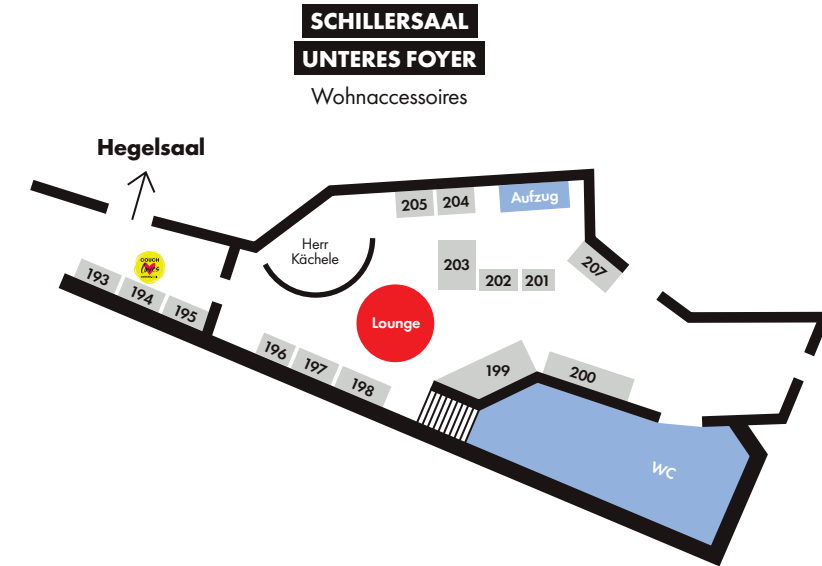

Hallenplan blickfang 2019

- LEGENDE
- Aussteller
 - Umkleiden
 - Service
 - Sonderflächen
 - Lounge
 - COUCH liebt

BEETHOVENSAL & FOYER

Mode, Schmuck & Wohnaccessoires

Unteres Hegelsaalfoyer

Möbel & Wohnaccessoires

LEGENDE

- Aussteller
- Umkleiden
- Service
- Sonderflächen

AUSSTELLERINDEX

Aussteller

Standnummer

Aussteller	Standnummer		
16 boxes	163	B	
300 Woodenbears	148	BEL Jewellery & Object Design	48
		BelaBela	194
		Ben Weide Berlin	17
		Benchdesign	189
A		BERON	122
Adriane Krumm	144	Betonen	138
AIT	217	BeWooden	90
ALICE ROCO	105	bKing Schmuck- und Glasdesign	40
Aline Seiler	102	Blasy	16
allyouneed porzellan	72	BLISSKER	114
ALMUT von Wildheim	185	Bohemjan	201
Anja Schimers Schmuck	72	Brandengate	128
ANNA GLÜCK	85	Buffet Clothing	36
Anna Heino - Design Jewellery	100	burggrafburggraf	9
Anna Huberman	91	byJU Accessoires	39
ANNEUNDICH	49		
Annie Kuschel Schmuck- und Produktdesign	61	C	
anzu jewelry	47	Cashmere Victim	50
artcanbreakyourheart	169	CATA by imecskata	210
ARTSHOCK	62	Charlotte Valkeniers design	11
assembli	140	Charlotte Wooning	24
Atelier Himmelsbach	182	Cheesy Wooden Accessories	96
Auping Plaza Stuttgart	142	CMOLL	117