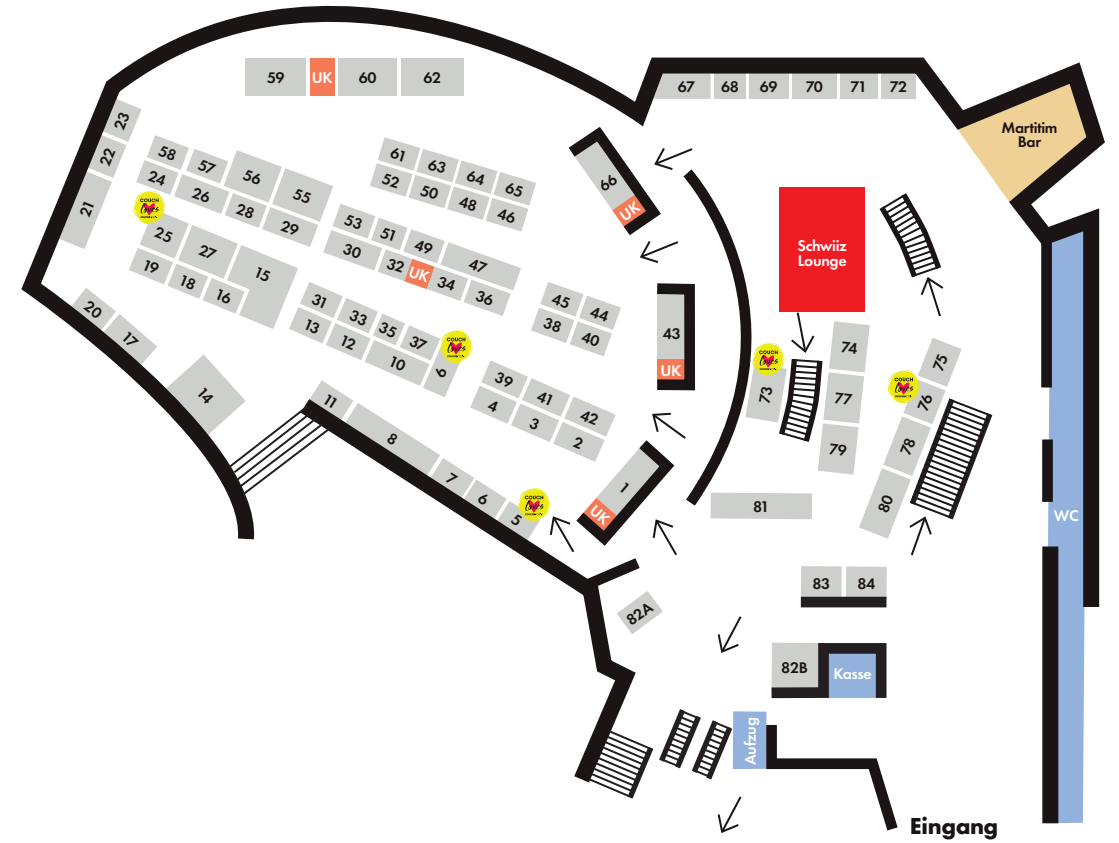

Hallenplan blickfang 2019

- LEGENDE
- Aussteller
 - Umkleiden
 - Service
 - Sonderflächen
 - Lounge
 - COUCH liebt

BEETHOVENSAL & FOYER

Mode, Schmuck & Wohnaccessoires

Unteres Hegelsaalfoyer

Möbel & Wohnaccessoires

LEGENDE

- Aussteller
- Umkleiden
- Service
- Sonderflächen

AUSSTELLERINDEX

Aussteller

Standnummer

Aussteller	Standnummer		
16 boxes	163	B	
300 Woodenbears	148	BEL Jewellery & Object Design	48
		BelaBela	194
		Ben Weide Berlin	17
		Benchdesign	189
A		BERON	122
Adriane Krumm	144	Betonen	138
AIT	217	BeWooden	90
ALICE ROCO	105	bKing Schmuck- und Glasdesign	40
Aline Seiler	102	Blasy	16
allyouneed porzellan	72	BLISSKER	114
ALMUT von Wildheim	185	Bohemjan	201
Anja Schimers Schmuck	72	Brandengate	128
ANNA GLÜCK	85	Buffet Clothing	36
Anna Heino - Design Jewellery	100	burggrafburggraf	9
Anna Huberman	91	byJU Accessoires	39
ANNEUNDICH	49		
Annie Kuschel Schmuck- und Produktdesign	61	C	
anzu jewelry	47	Cashmere Victim	50
artcanbreakyourheart	169	CATA by imecskata	210
ARTSHOCK	62	Charlotte Valkeniers design	11
assembli	140	Charlotte Wooning	24
Atelier Himmelsbach	182	Cheesy Wooden Accessories	96
Auping Plaza Stuttgart	142	CMOLL	117