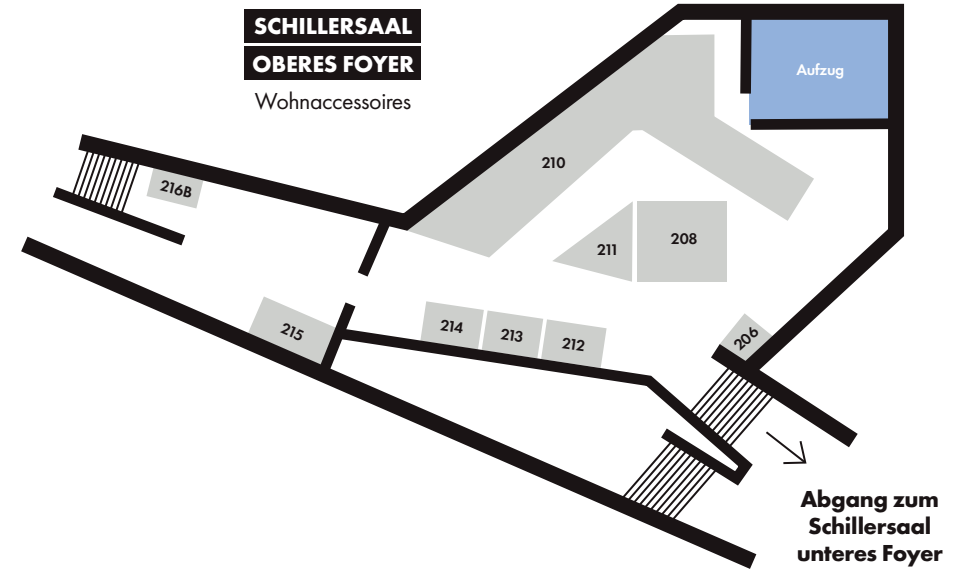

Hallenplan blickfang 2019

- LEGENDE
- Aussteller
 - Umkleiden
 - Service
 - Sonderflächen
 - Lounge
 - COUCH liebt

BEETHOVENSAL & FOYER

Mode, Schmuck & Wohnaccessoires

Unteres Hegelsaalfoyer

Möbel & Wohnaccessoires

LEGENDE

- Aussteller
- Umkleiden
- Service
- Sonderflächen

AUSSTELLERINDEX

Aussteller

Standnummer

Aussteller	Standnummer		
16 boxes	163	B	
300 Woodenbears	148	BEL Jewellery & Object Design	48
		BelaBela	194
		Ben Weide Berlin	17
		Benchdesign	189
A		BERON	122
Adriane Krumm	144	Betonen	138
AIT	217	BeWooden	90
ALICE ROCO	105	bKing Schmuck- und Glasdesign	40
Aline Seiler	102	Blasy	16
allyouneed porzellan	72	BLISSKER	114
ALMUT von Wildheim	185	Bohemjan	201
Anja Schimers Schmuck	72	Brandengate	128
ANNA GLÜCK	85	Buffet Clothing	36
Anna Heino - Design Jewellery	100	burggrafburggraf	9
Anna Huberman	91	byJU Accessoires	39
ANNEUNDICH	49		
Annie Kuschel Schmuck- und Produktdesign	61	C	
anzu jewelry	47	Cashmere Victim	50
artcanbreakyourheart	169	CATA by imecskata	210
ARTSHOCK	62	Charlotte Valkeniers design	11
assembli	140	Charlotte Wooning	24
Atelier Himmelsbach	182	Cheesy Wooden Accessories	96
Auping Plaza Stuttgart	142	CMOLL	117