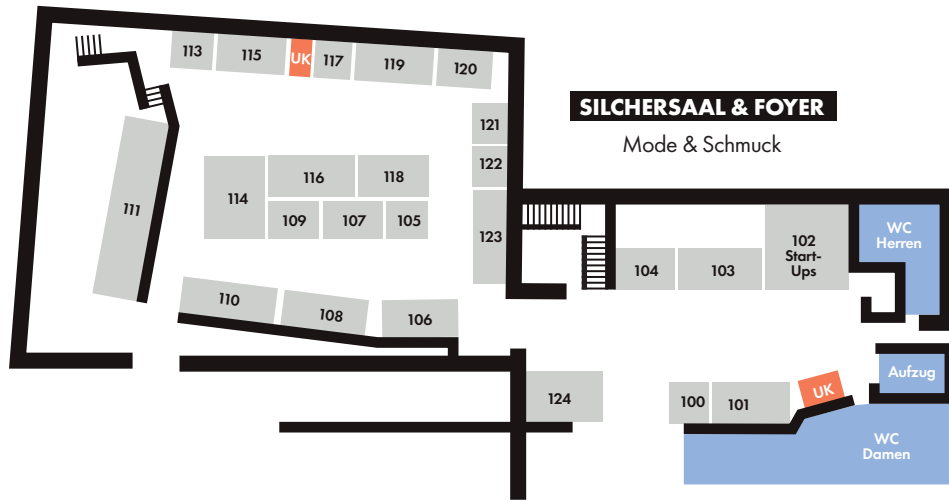

Hallenplan blickfang 2019

- LEGENDE
- Aussteller
 - Umkleiden
 - Service
 - Sonderflächen
 - Lounge
 - COUCH liebt

BEETHOVENSAL & FOYER

Mode, Schmuck & Wohnaccessoires

Unteres Hegelsaalfoyer

Möbel & Wohnaccessoires

LEGENDE

- Aussteller
- Umkleiden
- Service
- Sonderflächen

AUSSTELLERINDEX

Aussteller

Standnummer

Aussteller	Standnummer		
16 boxes	163	B	
300 Woodenbears	148	BEL Jewellery & Object Design	48
		BelaBela	194
		Ben Weide Berlin	17
		Benchdesign	189
A		BERON	122
Adriane Krumm	144	Betonen	138
AIT	217	BeWooden	90
ALICE ROCO	105	bKing Schmuck- und Glasdesign	40
Aline Seiler	102	Blasy	16
allyouneed porzellan	72	BLISSKER	114
ALMUT von Wildheim	185	Bohemjan	201
Anja Schimers Schmuck	72	Brandengate	128
ANNA GLÜCK	85	Buffet Clothing	36
Anna Heino - Design Jewellery	100	burggrafburggraf	9
Anna Huberman	91	byJU Accessoires	39
ANNEUNDICH	49		
Annie Kuschel Schmuck- und Produktdesign	61	C	
anzu jewelry	47	Cashmere Victim	50
artcanbreakyourheart	169	CATA by imecskata	210
ARTSHOCK	62	Charlotte Valkeniers design	11
assembli	140	Charlotte Wooning	24
Atelier Himmelsbach	182	Cheesy Wooden Accessories	96
Auping Plaza Stuttgart	142	CMOLL	117