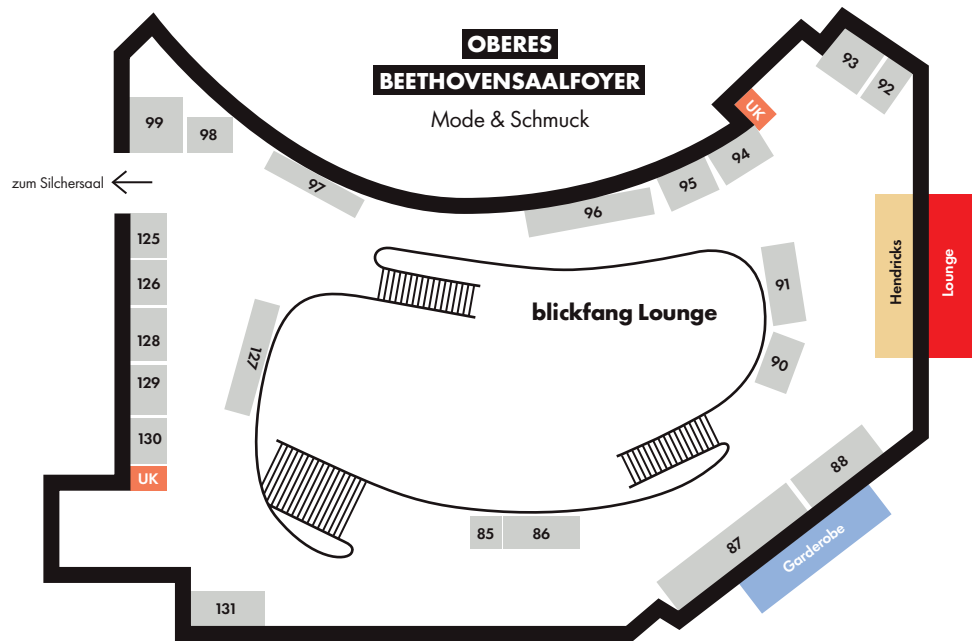

Hallenplan blickfang 2019

- LEGENDE
- Aussteller
 - Umkleiden
 - Service
 - Sonderflächen
 - Lounge
 - COUCH liebt

BEETHOVENSAL & FOYER

Mode, Schmuck & Wohnaccessoires

Unteres Hegelsaalfoyer

Möbel & Wohnaccessoires

LEGENDE

- Aussteller
- Umkleiden
- Service
- Sonderflächen

AUSSTELLERINDEX

Aussteller

Standnummer

Aussteller	Standnummer		
16 boxes	163	B	
300 Woodenbears	148	BEL Jewellery & Object Design	48
		BelaBela	194
		Ben Weide Berlin	17
		Benchdesign	189
A		BERON	122
Adriane Krumm	144	Betonen	138
AIT	217	BeWooden	90
ALICE ROCO	105	bKing Schmuck- und Glasdesign	40
Aline Seiler	102	Blasy	16
allyouneed porzellan	72	BLISSKER	114
ALMUT von Wildheim	185	Bohemjan	201
Anja Schimers Schmuck	72	Brandengate	128
ANNA GLÜCK	85	Buffet Clothing	36
Anna Heino - Design Jewellery	100	burggrafburggraf	9
Anna Huberman	91	byJU Accessoires	39
ANNEUNDICH	49		
Annie Kuschel Schmuck- und Produktdesign	61	C	
anzu jewelry	47	Cashmere Victim	50
artcanbreakyourheart	169	CATA by imecskata	210
ARTSHOCK	62	Charlotte Valkeniers design	11
assembli	140	Charlotte Wooning	24
Atelier Himmelsbach	182	Cheesy Wooden Accessories	96
Auping Plaza Stuttgart	142	CMOLL	117