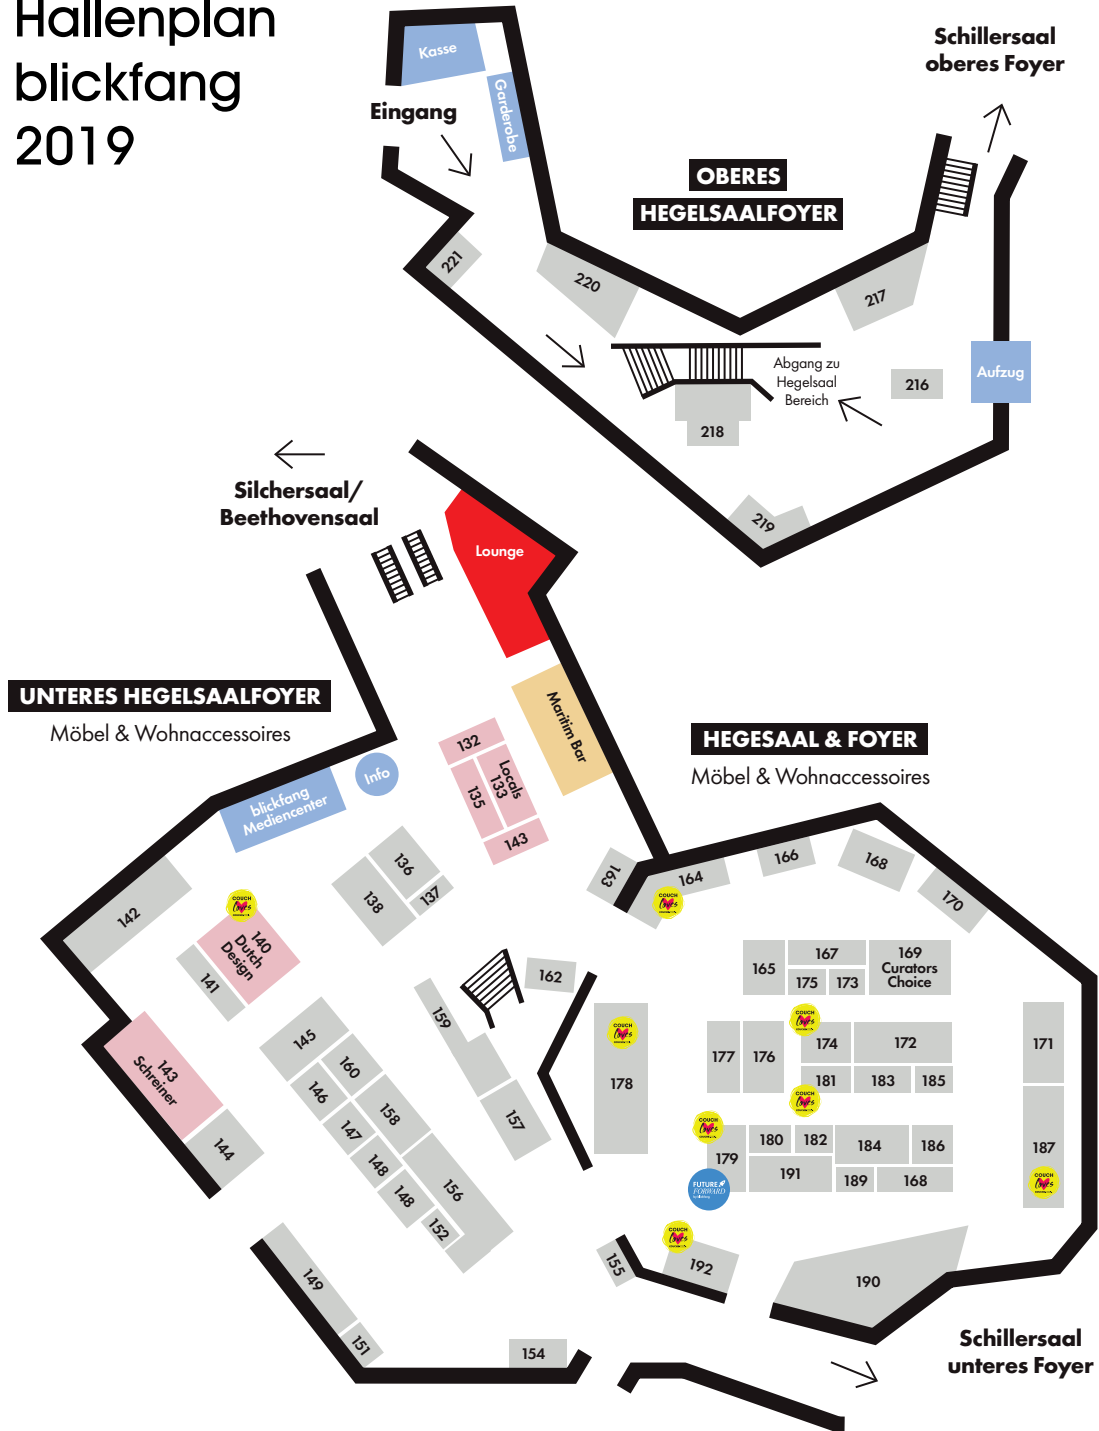

Hallenplan blickfang 2019

- LEGENDE
- Aussteller
 - Umkleiden
 - Service
 - Sonderflächen
 - Lounge
 - COUCH liebt

BEETHOVENSAL & FOYER

Mode, Schmuck & Wohnaccessoires

Unteres Hegelsaalfoyer

Möbel & Wohnaccessoires

LEGENDE

- Aussteller
- Umkleiden
- Service
- Sonderflächen

AUSSTELLERINDEX

Aussteller

Standnummer

Aussteller	Standnummer		
16 boxes	163	B	
300 Woodenbears	148	BEL Jewellery & Object Design	48
		BelaBela	194
		Ben Weide Berlin	17
		Benchdesign	189
A		BERON	122
Adriane Krumm	144	Betonen	138
AIT	217	BeWooden	90
ALICE ROCO	105	bKing Schmuck- und Glasdesign	40
Aline Seiler	102	Blasy	16
allyouneed porzellan	72	BLISSKER	114
ALMUT von Wildheim	185	Bohemjan	201
Anja Schimers Schmuck	72	Brandengate	128
ANNA GLÜCK	85	Buffet Clothing	36
Anna Heino - Design Jewellery	100	burggrafburggraf	9
Anna Huberman	91	byJU Accessoires	39
ANNEUNDICH	49		
Annie Kuschel Schmuck- und Produktdesign	61	C	
anzu jewelry	47	Cashmere Victim	50
artcanbreakyourheart	169	CATA by imecskata	210
ARTSHOCK	62	Charlotte Valkeniers design	11
assembli	140	Charlotte Wooning	24
Atelier Himmelsbach	182	Cheesy Wooden Accessories	96
Auping Plaza Stuttgart	142	CMOLL	117