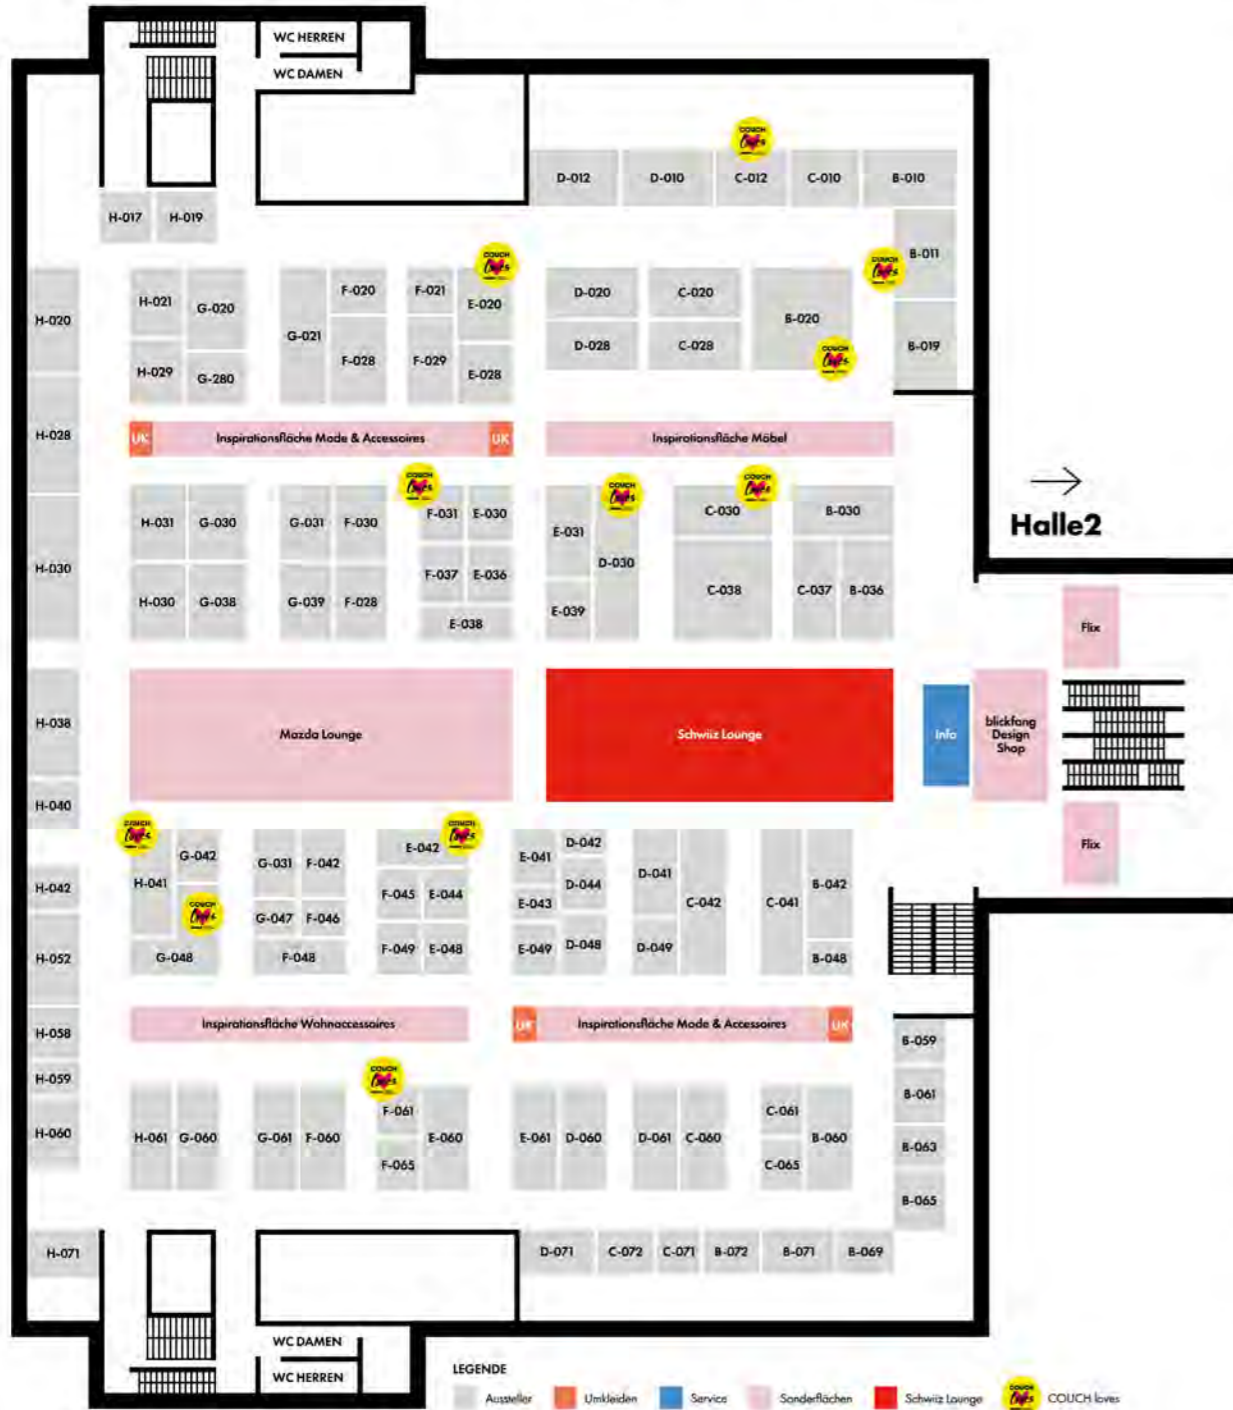

HALLENPLAN IMM COLOGNE 2019

AUSSTELLERINDEX

Aussteller

Standnummer

Aussteller	Standnummer	Aussteller	Standnummer	Aussteller	Standnummer
16 boxes	E-039	G		L	
A		Goldmarlen	F-031	Le Chien &	
AIT	E-060	Grga	F-037	Nora Jewellery	E-061
Almut	C-037	Groenestyn GmbH	B-030	Lion 4 Light	D-010
Anna Heino	G-028	Groovy Magnets	H-041	Loops	H-042
AntoAnto	E-030	H		Lorraine Frennet	C-065
Artshock	D-071	Hab+Seligkeiten	H-058	Lothar Daniel Bechthold	C-041
Assembli	F-042	Haldimann	G-039	Lumbono	C-010
B		Holzspecht	B-011	M	
BANNACH	C-038	I		Maja Lava	E-028
Be Wooden	E-020	Ille Olla	B-072	March Gut	B-038
Blissker	H-019	J		Meergoods	E-038
Bloomon	F-048	Jack & Lucy	H-040	Milena Munk	H-029
Braasi	E-038	Jakob Schenk	D-020	N	
Brandengate	H-031	Jan Tesche	G-041	NADJA	D-048
Bruno	B-010	Julia Cristin	F-028	NNI Studio	B-060
C		Jundada	F-065	NoGallery	H-038
Clap Design	F-061	Jürgen Brand	B-048	Noodles	D-030
Cmoll	B-071	K		O	
Cut One	F-029	Kaldhara	G-048	Olbrish Products	C-060
CWA	H-028	Kampier	C-012	P	
D		Karmoos	F-049	Philomijn	B-042
De Galluchat	F-060	Kathrin Dunst	G-021	Piel	G-038
Die Kojie	B-019	Goldschmiedatelier	G-021	Pur Natur	B-020
Dittrich	H-060	Kioto	D-044	R	
Dubaruba	F-038	Km/a	B-059	Rform	E-031
E		Komad	C-071	Roe	E-049
Eco Birdy	D-028	Konradin	F-020	Roegerer	D-012
F		Korund	B-063	Room No9	E-042
Fassungslos	H-021	Kubus	F-021	Rosentreter	G-020
		Kunstmal Berlin	F-046		
				S	
				Sandrc Gilles	G-031
				Seesucht	E-044
				Soolista	G-030
				Soprana Design	G-047
				Soulbottles	E-041
				Stef Fauser	H-061
				Studio Ineke	
				Van der Werff	G-042
				Stylecats	G-061
				Such Products	F-045
				Sumageza	D-061
				T	
				takapara	H-021
				Than Thuy	C-061
				Thijs Verhaar	D-060
				Tu Las	E-048
				U	
				Ulf Seydell	H-052
				Ulsto	D-049
				Undula	G-038
				Urban Swag	D-042
				V	
				Verdandy	F-303
				Visse Vasse	H-071
				Von Morgen	C-030
				W	
				Wienzwoelf	H-030
				Woodlovers	C-042
				WoodUmix	C-028
				XYZ	
				Yoga	H-017