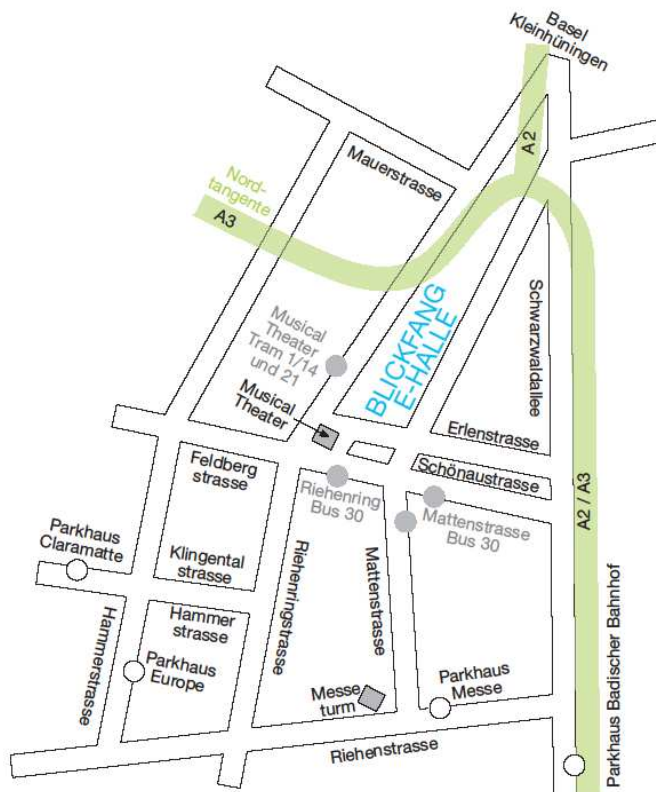

BLICKFANG|10

Anfahrt zur E-Halle

E-Halle
Erlenmattstrasse 11, 4058 Basel
(Ecke Erlenstrasse / Mattenstrasse)
www.e-halle.ch

Verkehrsverbindungen:

- Tram 1/14 bis Haltestelle Musical Theater oder
- Bus 30 bis Haltestelle Mattenstrasse

Ihren genauen Anfahrtsplan finden sie unter einem der folgenden Onlinedienste:

- <http://maps.google.de>
- <http://www.viamichelin.de/>
- <http://www.de.map24.com/>